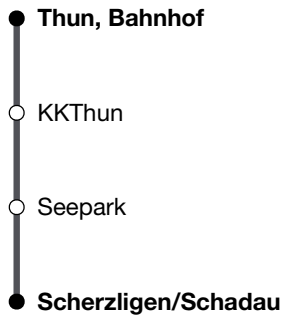

# Fahrplan

Gültig für die Seesperre

1

## Thun, Bahnhof - Thun, Scherzligen/Schadau